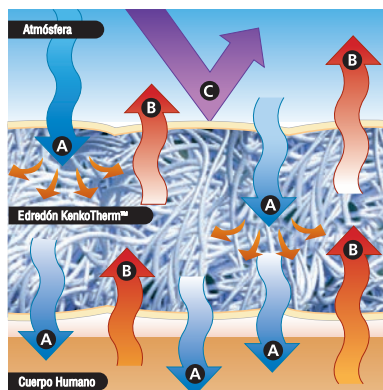

EDREDONES KENKO™

HOJA DE REFERENCIA RÁPIDA

Edredón liviano Kenko™ Dream
(Kenko™ Dream Light Comforter)

- *Combina una serie de características que mejoran el descanso*
- *Incorpora las mismas tecnologías avanzadas de los sistemas de sueño Kenko*
- *Úselo con el colchón o la colchoneta y con la almohada para disfrutar de la verdadera experiencia de sueño Kenko*
- *Regulación de temperatura para mantenerlo cálido o fresco*
- *Opciones con distintos pesos y características*

Incluye estas tecnologías

La tecnología de infrarrojo lejano absorbe la energía y la refleja como infrarrojo lejano.

La tecnología magnética crea un efecto magnético envolvente.

La tecnología de comodidad iónica agrega iones negativos refrescantes para una mayor relajación.

CARACTERÍSTICAS Y BENEFICIOS DEL EDREDÓN:

- **Tecnología de infrarrojo lejano** Proporciona un calor suave que permite el paso del aire, regulado por la temperatura del ambiente y del cuerpo.
- **Tecnología magnética.** Crea un efecto magnético envolvente.
- **Cubierta exterior que permite el paso del aire.** . . . Brinda ventilación, libera el calor excesivo para mantenerlo cómodo.
- **Chitocotton** Contiene kitosan para ayudar a que las fibras conserven un aroma limpio y fresco.
- **Tecnología de comodidad iónica** Libera iones negativos, como los que se encuentran en el aire tranquilizante y relajante del bosque.
- **Opciones con distintos pesos** Seleccione el peso ideal para su rango de temperaturas y condiciones climáticas.
- **Cubierta superior atractiva** Estilo elegante y tela de calidad comparables con los de cualquier colcha de plumas o edredón costoso.