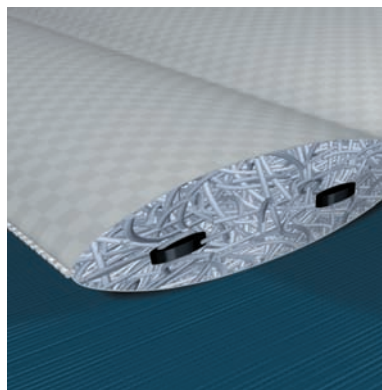

EDREDONES KENKO™

HOJA DE REFERENCIA RÁPIDA

Edredón liviano Kenko™ Dream
(Kenko™ Dream Light Comforter)

- *Combina una serie de características que mejoran el descanso*
- *Incorpora las mismas tecnologías avanzadas de los sistemas de sueño Kenko*
- *Úselo con el colchón o la colchoneta y con la almohada para disfrutar de la verdadera experiencia de sueño Kenko*
- *Regulación de temperatura para mantenerlo cálido o fresco*
- *Opciones con distintos pesos y características*

Incluye estas tecnologías

La tecnología de infrarrojo lejano absorbe la energía y la refleja como infrarrojo lejano.

La tecnología magnética crea un efecto magnético envolvente.

La tecnología de comodidad iónica agrega iones negativos refrescantes para una mayor relajación.

CARACTERÍSTICAS Y BENEFICIOS DEL EDREDÓN:

- **Tecnología de infrarrojo lejano** Proporciona un calor suave que permite el paso del aire, regulado por la temperatura del ambiente y del cuerpo.
- **Tecnología magnética.** Crea un efecto magnético envolvente.
- **Cubierta exterior que permite el paso del aire.** . . . Brinda ventilación, libera el calor excesivo para mantenerlo cómodo.
- **Chitocotton** Contiene kitosan para ayudar a que las fibras conserven un aroma limpio y fresco.
- **Tecnología de comodidad iónica** Libera iones negativos, como los que se encuentran en el aire tranquilizante y relajante del bosque.
- **Opciones con distintos pesos** Seleccione el peso ideal para su rango de temperaturas y condiciones climáticas.
- **Cubierta superior atractiva** Estilo elegante y tela de calidad comparables con los de cualquier colcha de plumas o edredón costoso.